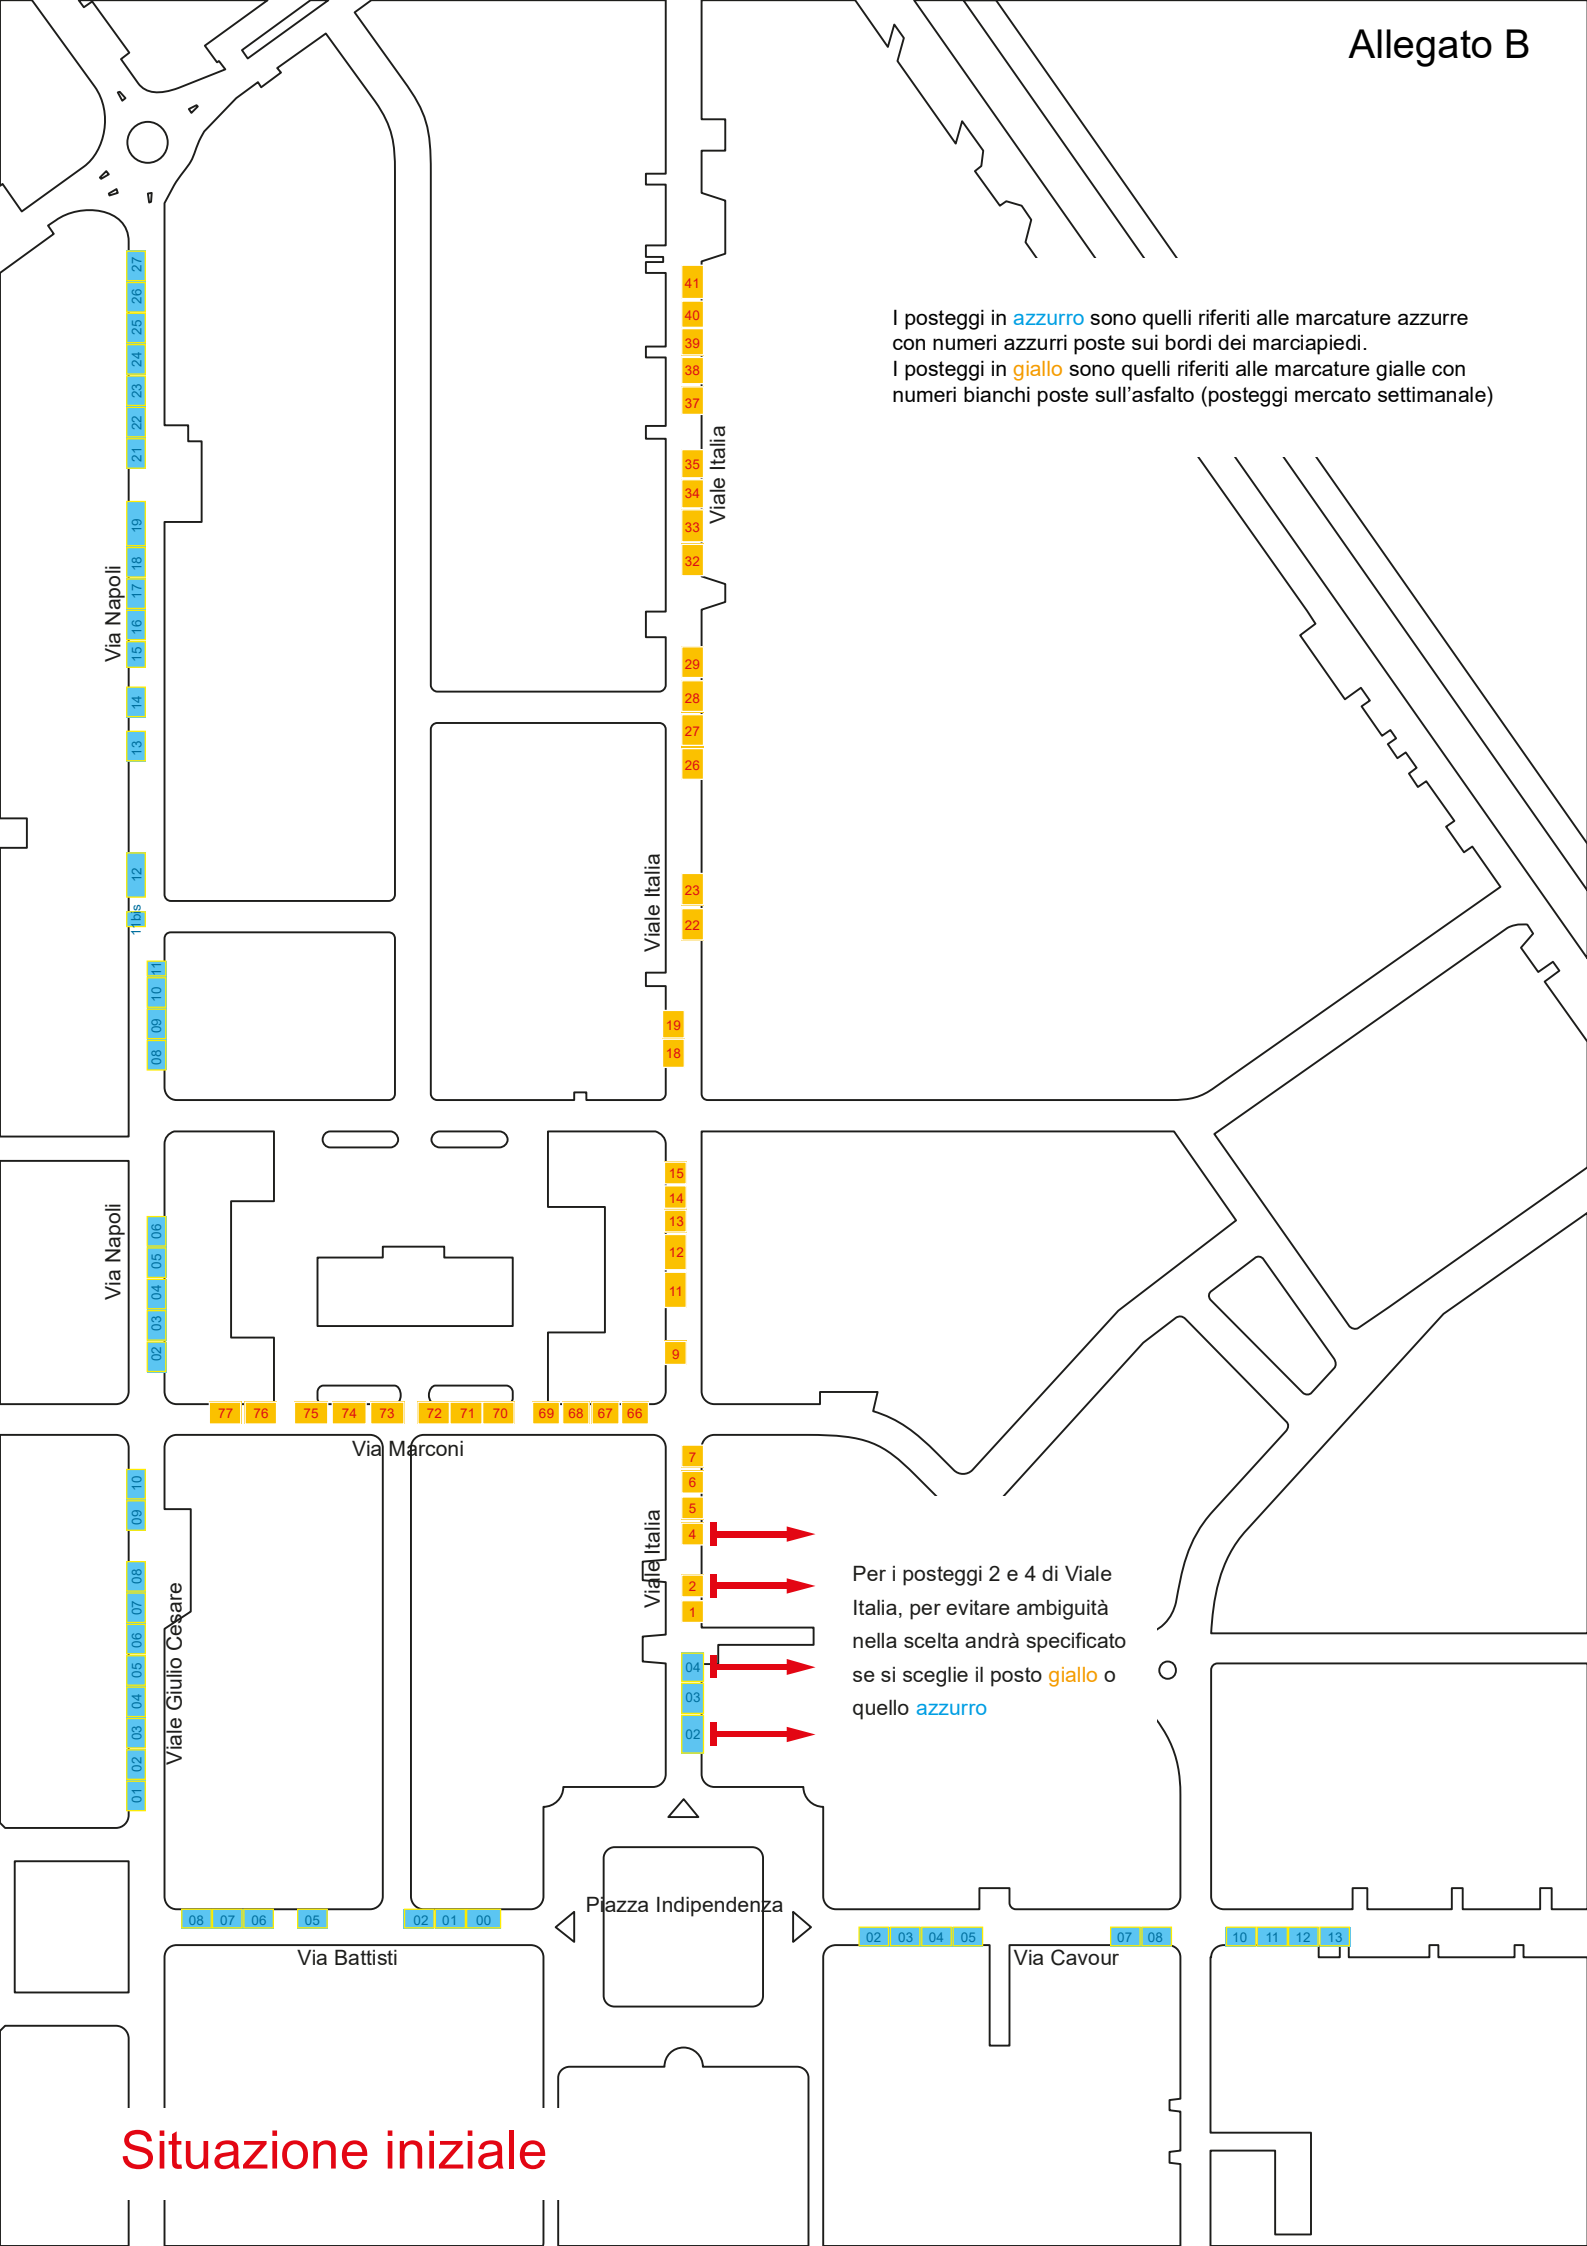

I posteggi in **azzurro** sono quelli riferiti alle marcature azzurre con numeri azzurri poste sui bordi dei marciapiedi.
I posteggi in **giallo** sono quelli riferiti alle marcature gialle con numeri bianchi poste sull'asfalto (posteggi mercato settimanale)

Situazione iniziale